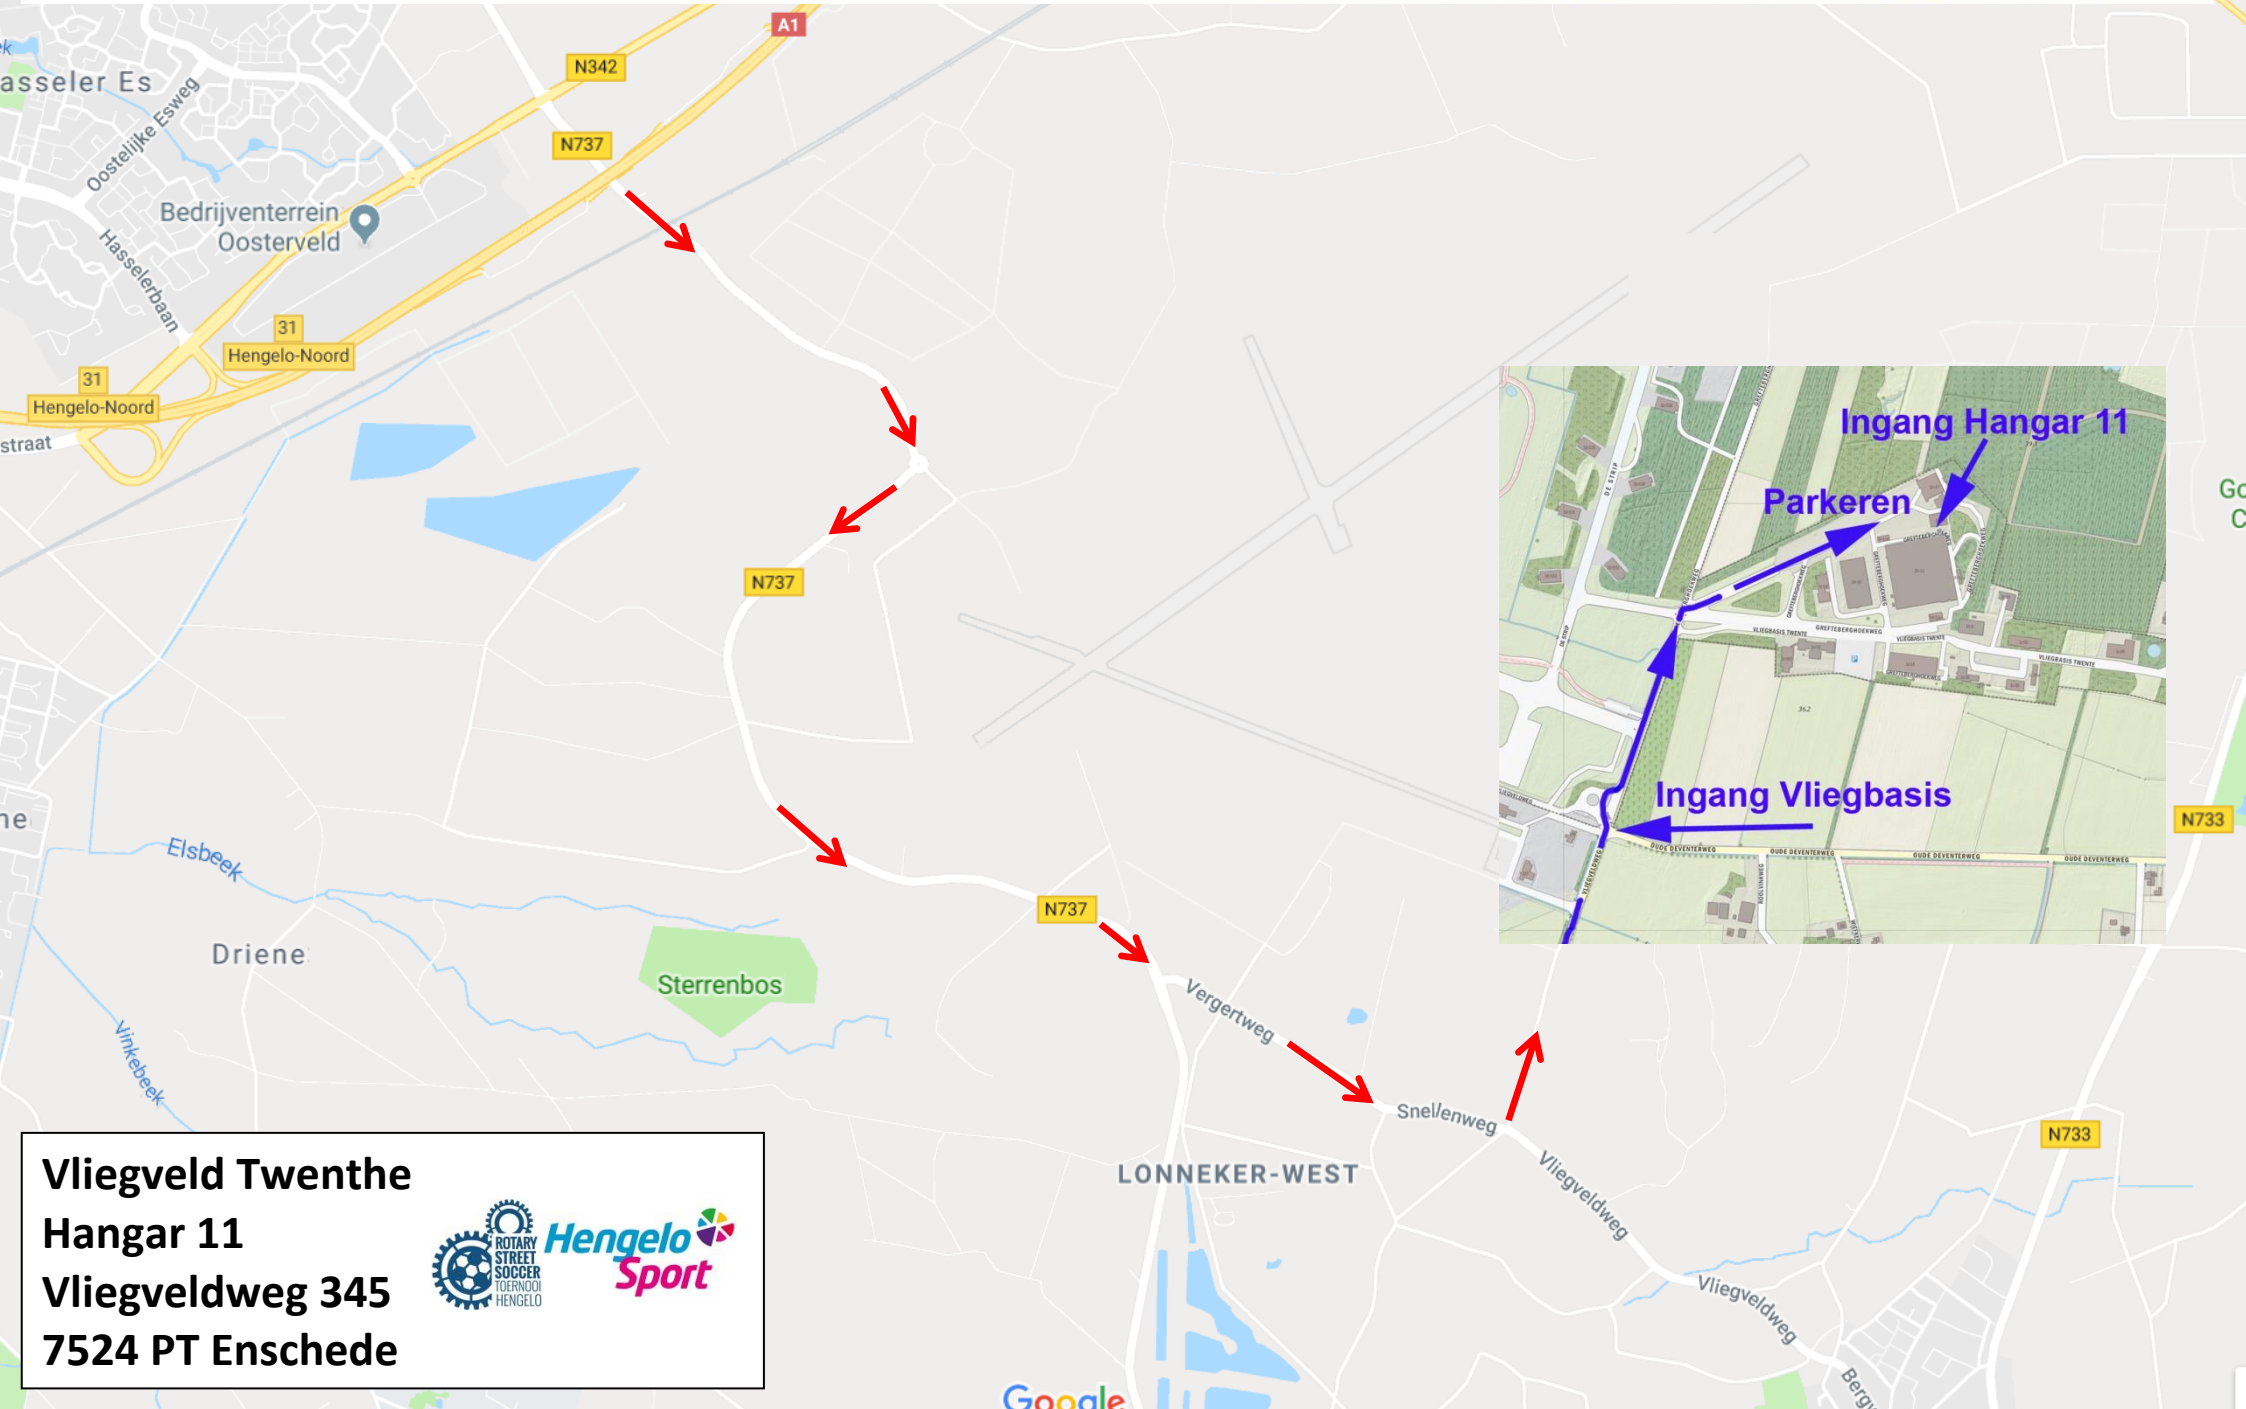

VLIEGVELD TWENTHE

EVENEMENTENLOCATIE

Vliegveld Twenthe
Hangar 11
Vliegveldweg 345
7524 PT Enschede